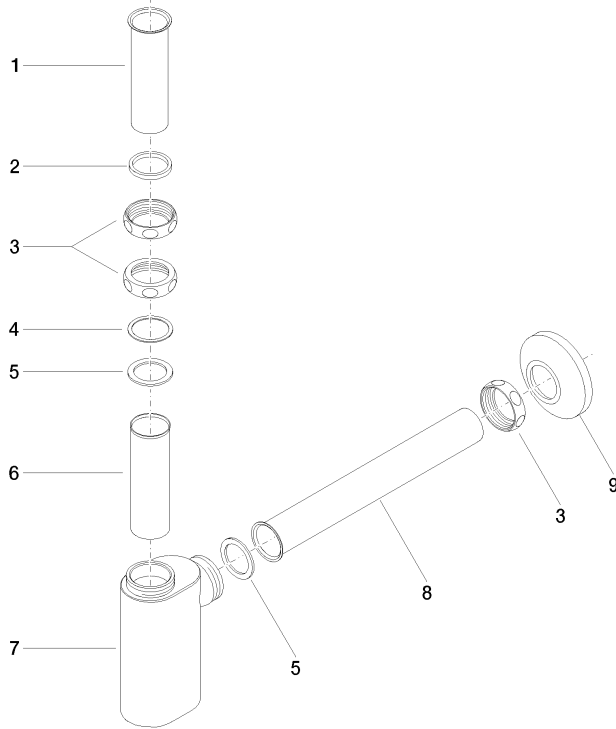

10 040 970

• rosette Ø 80 mm

	Brushed Champagne (22kt Gold)	10 040 970-46
	Chrome	10 040 970-00
	Brushed Platinum	10 040 970-06
	Platinum	10 040 970-08
	Durabress (23kt Gold)	10 040 970-09
	Dark Chrome	10 040 970-19
	Brushed Durabress (23kt Gold)	10 040 970-28
	Champagne (22kt Gold)	10 040 970-47
	Brushed Dark Platinum	10 040 970-99

10 040 970

mm [inches]

10 040 970

Parts for other finishes can be found here: [Chrome](#)

**Spare parts list**

No.	Item Number	Name	Quantity used	Delivery time
1	09 28 23 005-46	pipe	1	30
2	09 14 05 017 90	seal	1	2
3	09 23 30 015-46	nut	3	30
4	09 28 10 003 90	ring	1	2
5	09 14 05 016 90	Washer NBR 70 39,0 x 29,0 x 2,0 mm -	2	2
6	09 28 23 006 90	pipe	1	2
7	09 19 22 080-46	casing	1	30
8	09 28 23 002-46	pipe	1	30
9	90 27 01 015 00-46	rosette	1	-